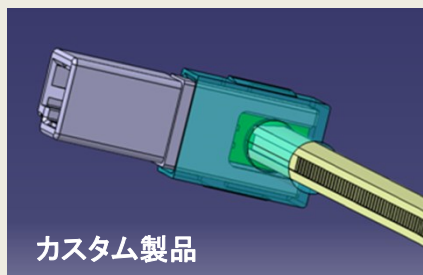

■ 用途提案 / Application propositions

フットライト照明
(フロント・リア)
Foot light

ドリンクホルダー照明
Drink holder

インナードアハンドル照明
ドアコンソールボックス照明
Inner door handle
Door console box

天井間接照明
(フロント・リア)
Pillar(front, rear)

コンソールボックス照明
Console box

カスタム製品

導光棒ライト / Light guiding bar light

■ 特長 / Features

- 光学シミュレーションにより、ご要望に応じた最適な導光棒ライトや導光リング照明をご提供致します。
- Customization to realize requested lighting of line or other shapes can be offered by our optical simulations.

■ 用途提案 / Application propositions

導光棒の光源を間接光として
見せる光の演出
Direct lighting

導光棒の光源を間接光として
見せる光の演出
Indirect lighting

導光リングとして
見せる光の演出
Other shape options