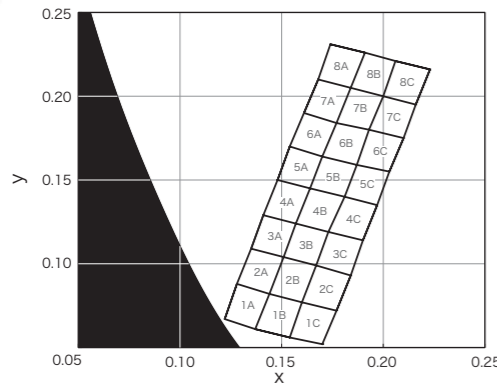

Color code: D (標準白色 / Standard white)

VBHW1149JTE-100 (白色 / White)

Color code: A3 (サファイアブルー / Sapphire blue)

Color code: C (アイスブルー / Ice blue)

VCEL1152GS (ピュアグリーン / Pure green)

[ドミナント波長 / Dominant wavelength]