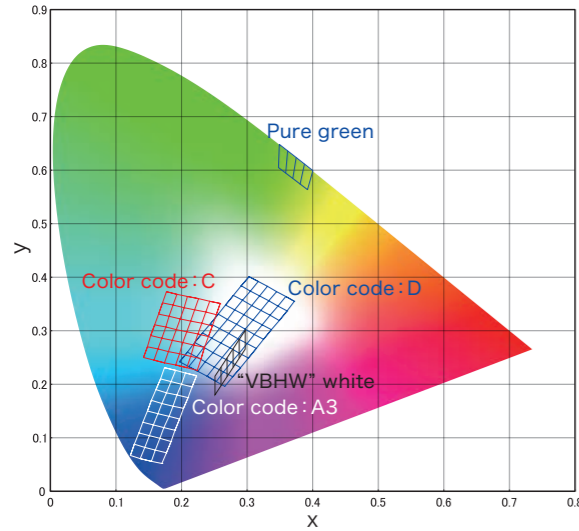

● 車載インテリア照明 / Automotive interior lighting

[色度 / Chromaticity]