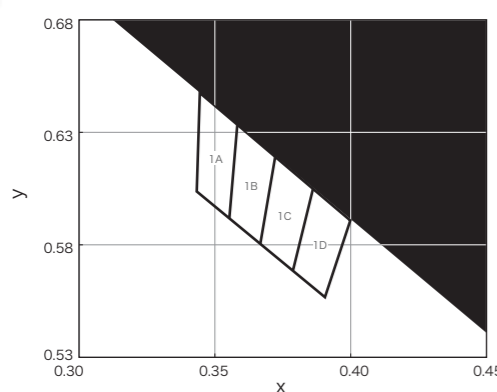

Color code: D (標準白色 / Standard white)

VBHW1149JTE-100 (白色 / White)

Color code: A3 (サファイアブルー / Sapphire blue)

Color code: C (アイスブルー / Ice blue)

VCEL1152GS (ピュアグリーン / Pure green)

[ドミナント波長 / Dominant wavelength]