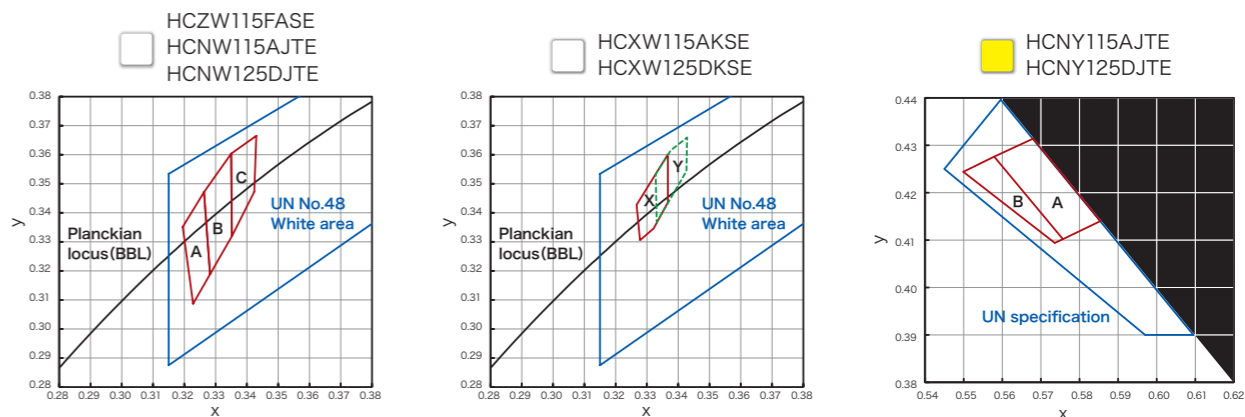

● 車載エクステリア照明 / Automotive exterior lighting

[色度 / Chromaticity]

車載エクステリア照明は法規制により、その発光色の範囲が規定されています。当社は、製品名の頭に「H」が付いたもの等に対して国際的なエクステリア照明用規格に準拠した色度ランクを設定しています。

Color range for automotive exterior lighting is defined according to laws and regulations. Regarding product names beginning with "H", etc., Stanley's chromaticity bins for exterior lighting are set according to international regulations.