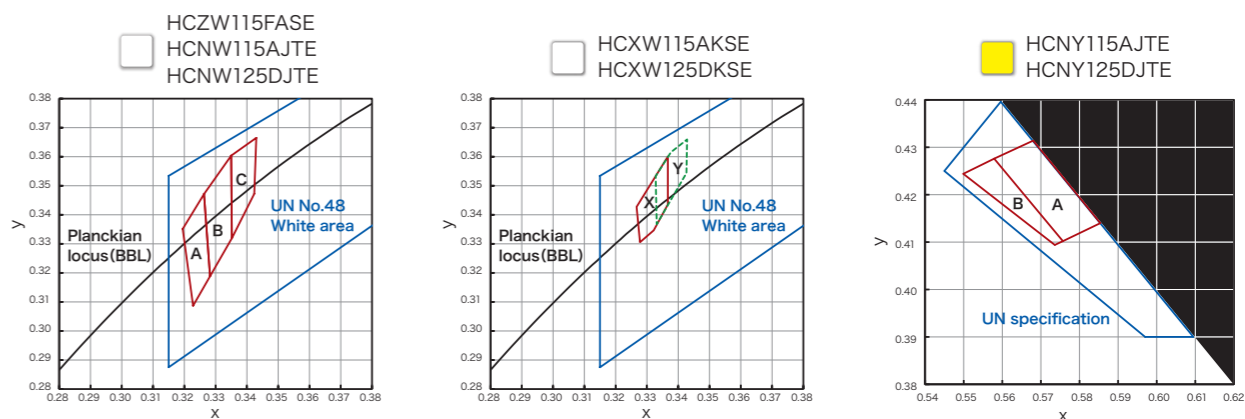

● 車載エクステリア照明 / Automotive exterior lighting

[色度 / Chromaticity]

車載エクステリア照明は法規制により、その発光色の範囲が規定されています。当社は、製品名の頭に「H」が付いたもの等に対して国際的なエクステリア照明用規格に準拠した色度ランクを設定しています。

Color range for automotive exterior lighting is defined according to laws and regulations. Regarding product names beginning with "H", etc., Stanley's chromaticity bins for exterior lighting are set according to international regulations.