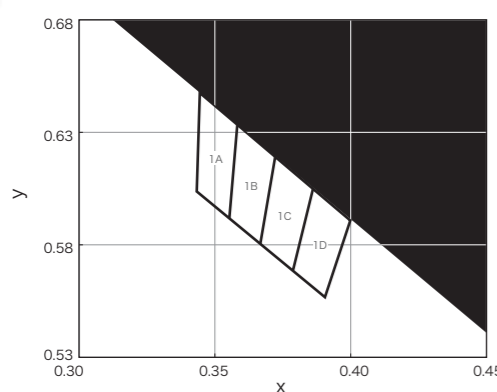

Color code : D (標準白色 / Standard white)

VBHW1149JTE-100 (白色 / White)

Color code : A3 (サファイアブルー / Sapphire blue)

Color code : C (アイスブルー / Ice blue)

VCEL1152GS (ピュアグリーン / Pure green)

[ドミナント波長 / Dominant wavelength]