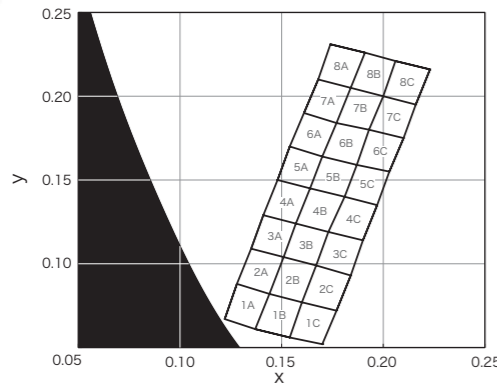

Color code : D (標準白色 / Standard white)

VBHW1149JTE-100 (白色 / White)

Color code : A3 (サファイアブルー / Sapphire blue)

Color code : C (アイスブルー / Ice blue)

VCEL1152GS (ピュアグリーン / Pure green)

[ドミナント波長 / Dominant wavelength]