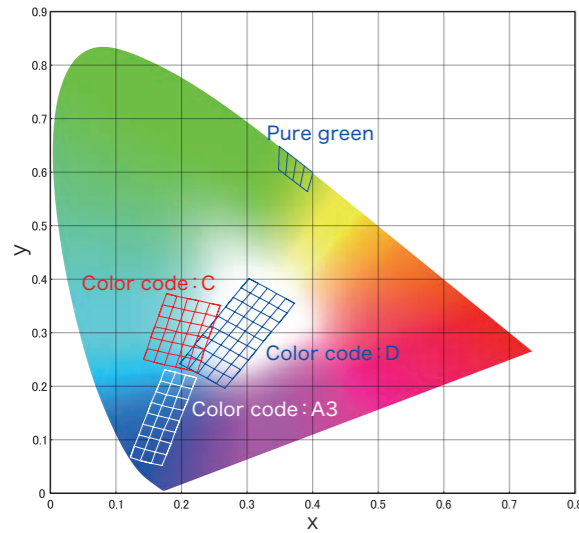

● 車載インテリア照明 / Automotive interior lighting

[色度 / Chromaticity]