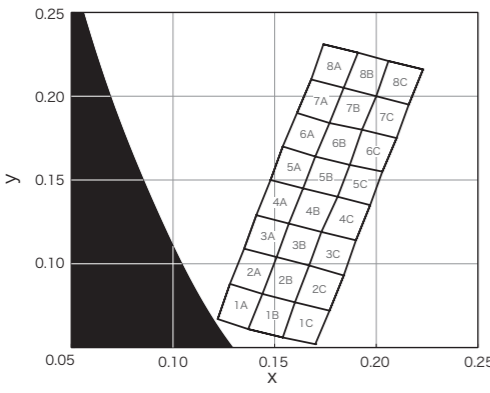

Color code: D (標準白色 / Standard white)

VBHW1149JTE-100 (白色 / White)

Color code: A3 (サファイアブルー / Sapphire blue)

Color code: C (アイスブルー / Ice blue)

VCEL1152GS (ピュアグリーン / Pure green)

[ドミナント波長 / Dominant wavelength]