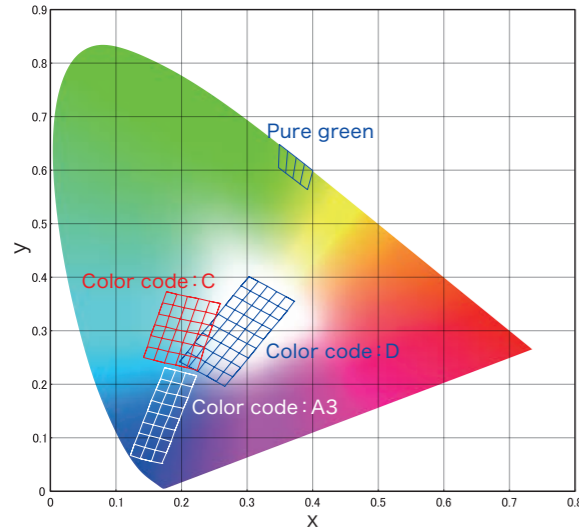

● 車載インテリア照明 / Automotive interior lighting

[色度 / Chromaticity]