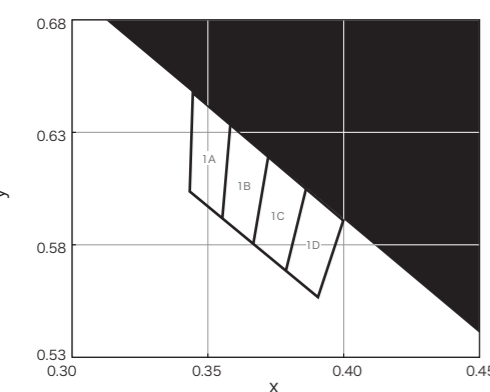

Color code: D (標準白色 / Standard white)

VBHW1149JTE-100 (白色 / White)

Color code: A3 (サファイアブルー / Sapphire blue)

Color code: C (アイスブルー / Ice blue)

VCEL1152GS (ピュアグリーン / Pure green)

[ドミナント波長 / Dominant wavelength]