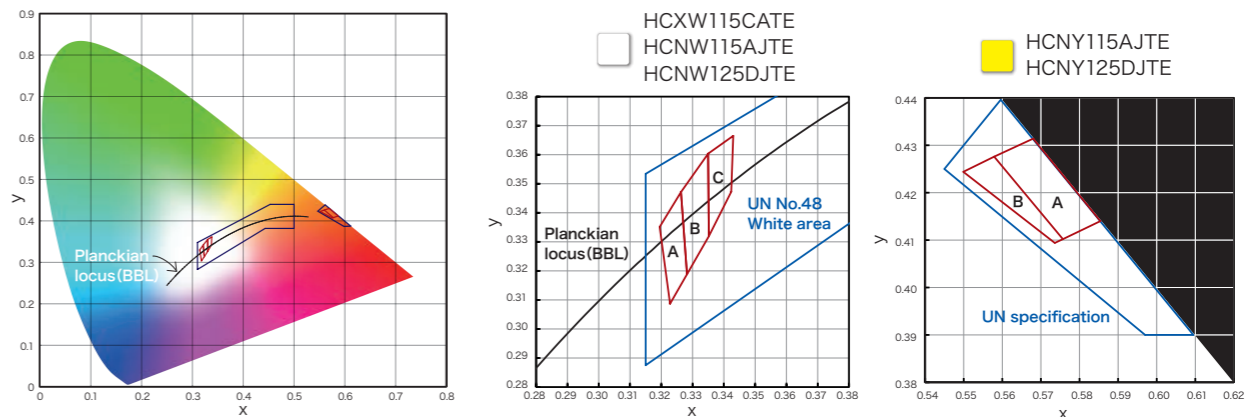

● 車載エクステリア照明 / Automotive exterior lighting

[色度 / Chromaticity]

車載エクステリア照明は法規制により、その発光色の範囲が規定されています。当社は、製品名の頭に「H」が付いたもの等に対して国際的なエクステリア照明用規格に準拠した色度ランクを設定しています。

Color range for automotive exterior lighting is defined according to laws and regulations. Regarding product names beginning with "H", etc., Stanley's chromaticity bins for exterior lighting are set according to international regulations.