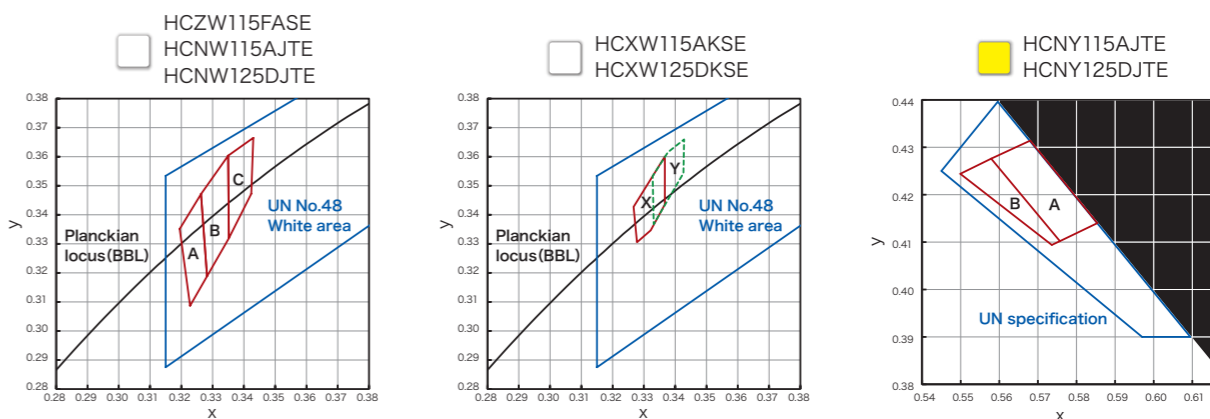

● 車載エクステリア照明 / Automotive exterior lighting

[色度 / Chromaticity]

車載エクステリア照明は法規制により、その発光色の範囲が規定されています。当社は、製品名の頭に「H」が付いたもの等に対して国際的なエクステリア照明用規格に準拠した色度ランクを設定しています。

Color range for automotive exterior lighting is defined according to laws and regulations. Regarding product names beginning with "H", etc., Stanley's chromaticity bins for exterior lighting are set according to international regulations.