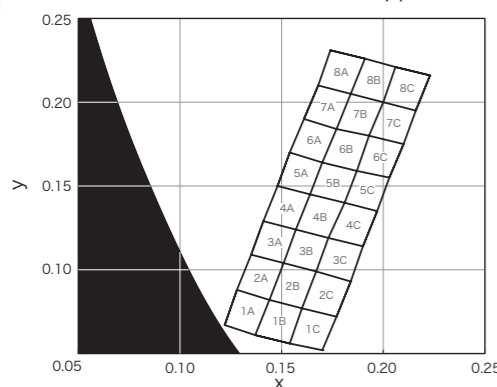

Color code: D (標準白色 / Standard white)

VBHW1149JTE-100 (白色 / White)

Color code: A3 (サファイアブルー / Sapphire blue)

Color code: C (アイスブルー / Ice blue)

[ドミナント波長 / Dominant wavelength]

Bin	ドミナント波長 / Dominant wavelength, λ_d (nm)							
A	460 - 464			567 - 570			610 - 613	620 - 626
B	464 - 468	520 - 525		570 - 573			613 - 616	626 - 632
C	468 - 472	525 - 530	558 - 561	573 - 576	583 - 586	603 - 606	616 - 619	632 - 638
D	472 - 476	530 - 535	561 - 564	576 - 579	586 - 589	606 - 609	619 - 622	
E		535 - 540	564 - 567		589 - 592	609 - 612		
F				592 - 595				