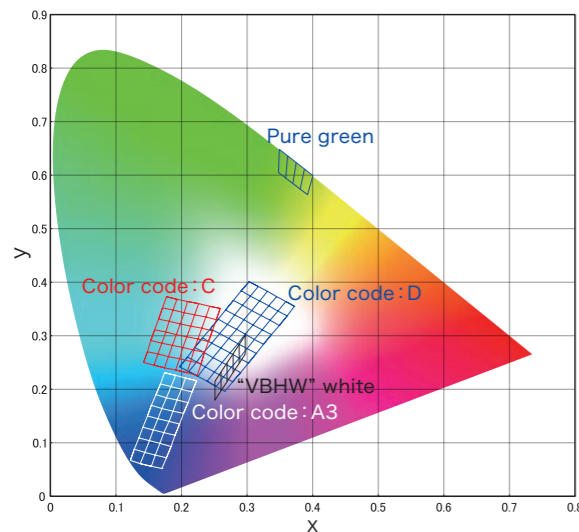

● 車載インテリア照明 / Automotive interior lighting

[色度 / Chromaticity]